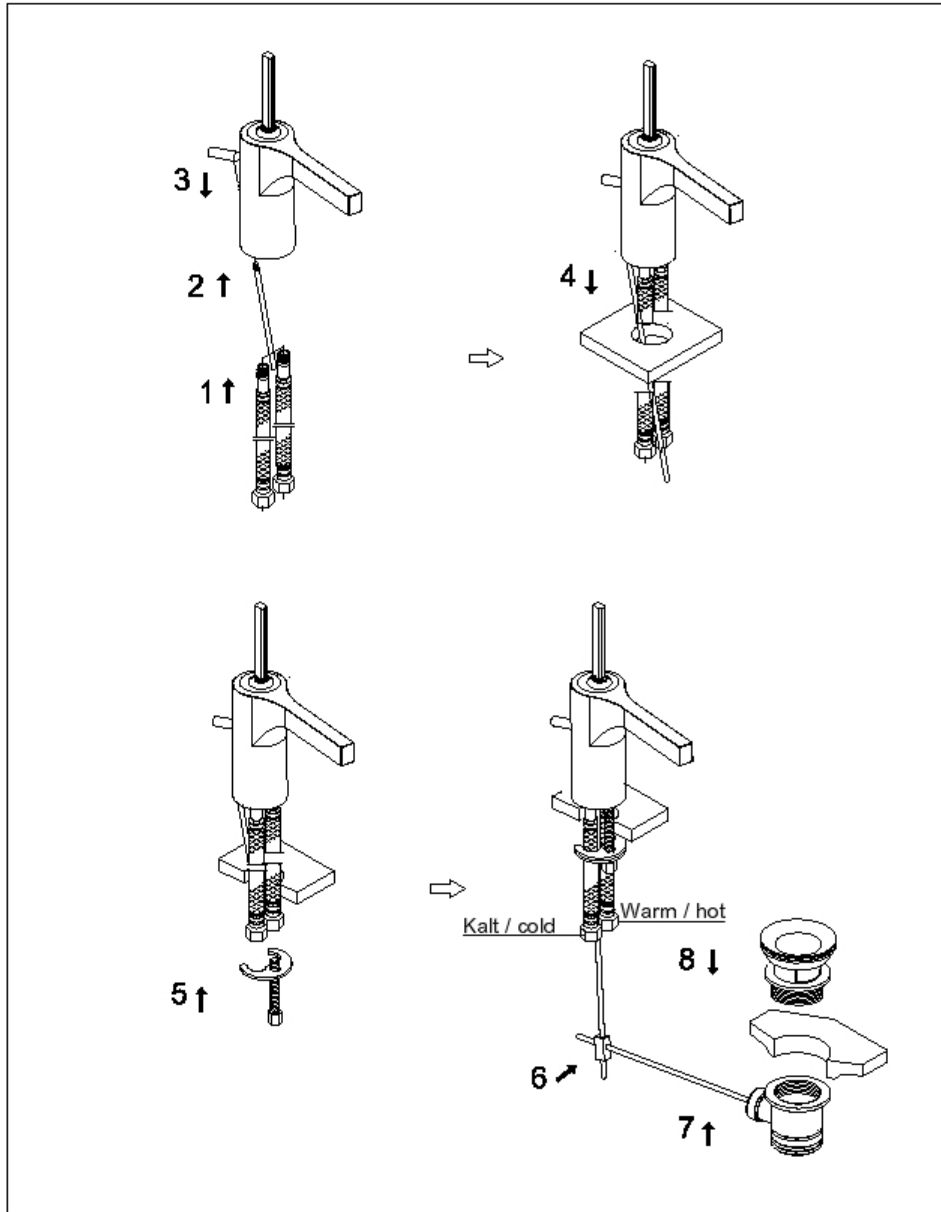

STEINBERG

Waschtisch-Einhebelmischbatterie

Art.Nr.215 1000

Installation

Technische Zeichnung

Explosionszeichnung