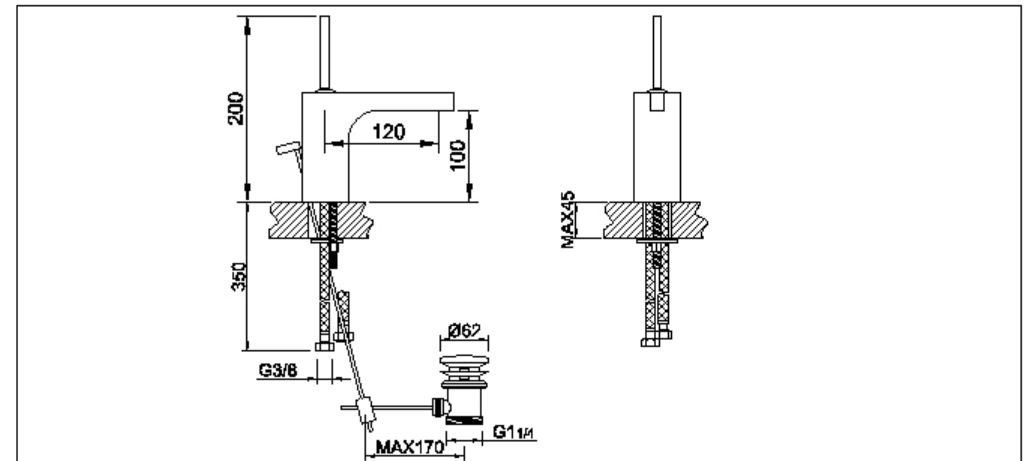

STEINBERG

Waschtisch-Einhebelmischbatterie

Art.Nr.215 1000

Installation

Technische Zeichnung

Explosionszeichnung