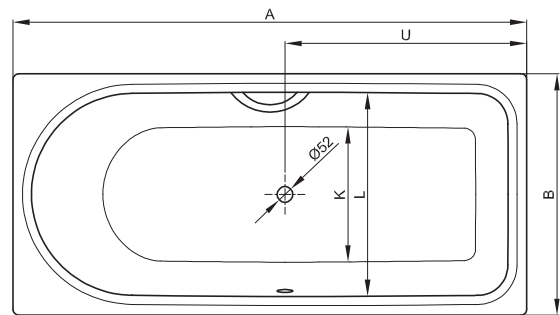

BETTEOCEAN LOW-LINE

foot end right and overflow rear, article no. 8836

foot end right, overflow front, article no. 8837

Design: schmidem design

dimension	A	B	C	D	E	G	I	K	L	U	article no.	Volume
160 x 70 x 38 cm	1600	700	65	1475	60	700	1335	505	565	700	8830 FE right, overflow rear	120 litre
160 x 70 x 38 cm	1600	700	65	1475	60	700	1335	505	565	700	8831 FE right, overflow front	120 litre
170 x 70 x 38 cm	1700	700	115	1475	110	800	1335	505	565	750	8832 FE right, overflow rear	120 litre
170 x 70 x 38 cm	1700	700	115	1475	110	800	1335	505	565	750	8833 FE right, overflow front	120 litre
170 x 75 x 38 cm	1700	750	65	1575	60	800	1435	555	615	800	8834 FE right, overflow rear	140 litre
170 x 75 x 38 cm	1700	750	65	1575	60	800	1435	555	615	800	8835 FE right, overflow front	140 litre
170 x 80 x 38 cm	1700	800	65	1575	60	800	1435	605	665	800	8836 FE right, overflow rear	165 litre
170 x 80 x 38 cm	1700	800	65	1575	60	800	1435	605	665	800	8837 FE right, overflow front	165 litre
180 x 80 x 38 cm	1800	800	65	1675	60	900	1535	605	665	800	8838 FE right, overflow rear	180 litre
180 x 80 x 38 cm	1800	800	65	1675	60	900	1535	605	665	800	8839 FE right, overflow front	180 litre

all measurements in mm.