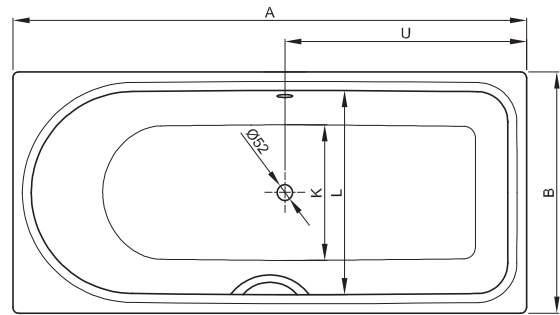

BETTEOCEAN LOW-LINE

foot end right and overflow rear, article no. 8836

foot end right, overflow front, article no. 8837

Design: schmidem design

dimension	A	B	C	D	E	G	I	K	L	U	article no.	Volume
160 x 70 x 38 cm	1600	700	65	1475	60	700	1335	505	565	700	8830 FE right, overflow rear	120 litre
160 x 70 x 38 cm	1600	700	65	1475	60	700	1335	505	565	700	8831 FE right, overflow front	120 litre
170 x 70 x 38 cm	1700	700	115	1475	110	800	1335	505	565	750	8832 FE right, overflow rear	120 litre
170 x 70 x 38 cm	1700	700	115	1475	110	800	1335	505	565	750	8833 FE right, overflow front	120 litre
170 x 75 x 38 cm	1700	750	65	1575	60	800	1435	555	615	800	8834 FE right, overflow rear	140 litre
170 x 75 x 38 cm	1700	750	65	1575	60	800	1435	555	615	800	8835 FE right, overflow front	140 litre
170 x 80 x 38 cm	1700	800	65	1575	60	800	1435	605	665	800	8836 FE right, overflow rear	165 litre
170 x 80 x 38 cm	1700	800	65	1575	60	800	1435	605	665	800	8837 FE right, overflow front	165 litre
180 x 80 x 38 cm	1800	800	65	1675	60	900	1535	605	665	800	8838 FE right, overflow rear	180 litre
180 x 80 x 38 cm	1800	800	65	1675	60	900	1535	605	665	800	8839 FE right, overflow front	180 litre

all measurements in mm.