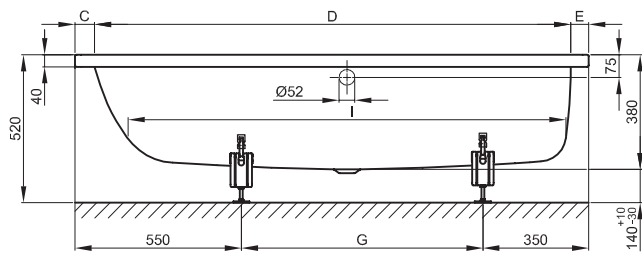

BETTEOCEAN LOW-LINE

foot end right and overflow rear, article no. 8836

foot end right, overflow front, article no. 8837

Design: schmidem design

dimension	A	B	C	D	E	G	I	K	L	U	article no.	Volume
160 x 70 x 38 cm	1600	700	65	1475	60	700	1335	505	565	700	8830 FE right, overflow rear	120 litre
160 x 70 x 38 cm	1600	700	65	1475	60	700	1335	505	565	700	8831 FE right, overflow front	120 litre
170 x 70 x 38 cm	1700	700	115	1475	110	800	1335	505	565	750	8832 FE right, overflow rear	120 litre
170 x 70 x 38 cm	1700	700	115	1475	110	800	1335	505	565	750	8833 FE right, overflow front	120 litre
170 x 75 x 38 cm	1700	750	65	1575	60	800	1435	555	615	800	8834 FE right, overflow rear	140 litre
170 x 75 x 38 cm	1700	750	65	1575	60	800	1435	555	615	800	8835 FE right, overflow front	140 litre
170 x 80 x 38 cm	1700	800	65	1575	60	800	1435	605	665	800	8836 FE right, overflow rear	165 litre
170 x 80 x 38 cm	1700	800	65	1575	60	800	1435	605	665	800	8837 FE right, overflow front	165 litre
180 x 80 x 38 cm	1800	800	65	1675	60	900	1535	605	665	800	8838 FE right, overflow rear	180 litre
180 x 80 x 38 cm	1800	800	65	1675	60	900	1535	605	665	800	8839 FE right, overflow front	180 litre

all measurements in mm.