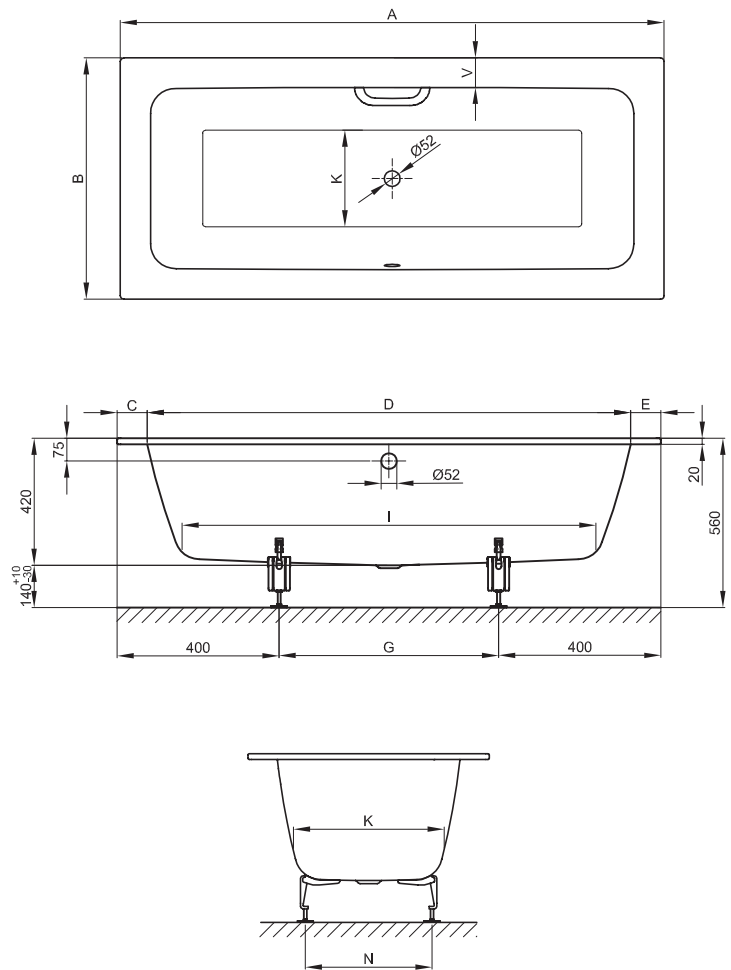

BETTEONE

Design: Tesseraux + Partner

dimension	A	B	C	D	E	G	I	K	N	V	article no.	Volume
160 x 70 x 42 cm	1600	700	90	1420	90	800	1250	415	345	85	3310	100 litre
170 x 70 x 42 cm	1700	700	90	1520	90	900	1340	415	345	90	3311	112 litre
170 x 75 x 42 cm	1700	750	95	1510	95	900	1340	455	385	95	3312	129 litre
180 x 80 x 42 cm	1800	800	100	1600	100	1000	1420	495	425	100	3313	158 litre
190 x 90 x 42 cm	1900	900	105	1690	105	1100	1515	595	525	100	3314	217 litre

all measurements in mm.