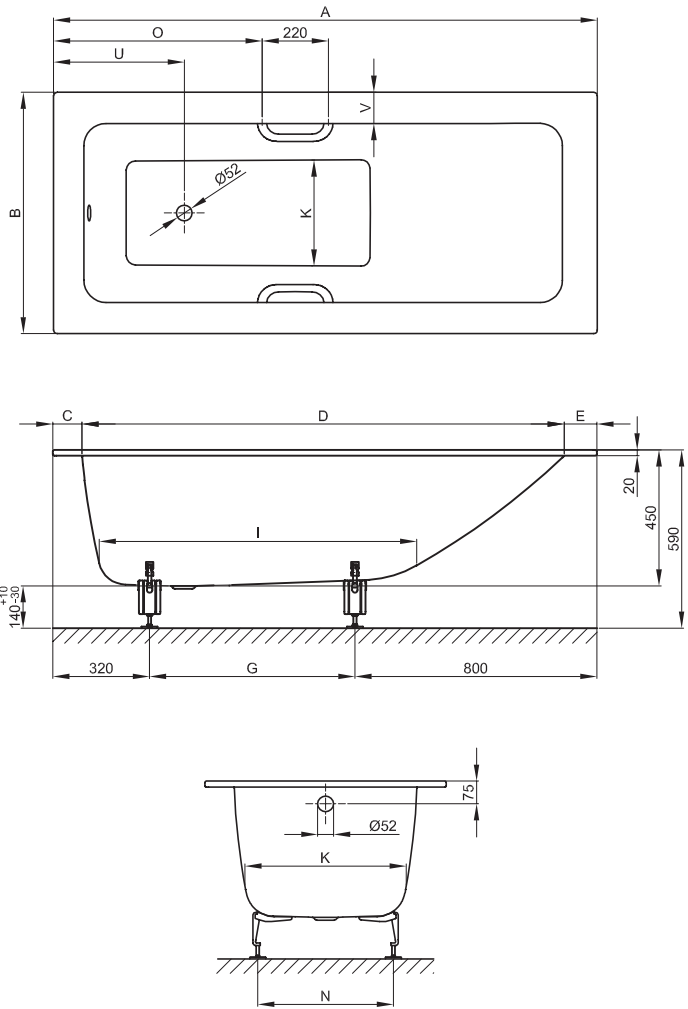

BETTEONE RELAX

Design: Tesseraux + Partner

dimension	A	B	C	D	E	G	I	K	N	O	U	V	article no.	Volume
180 x 80 x 45 cm	1800	800	95	1600	105	680	1080	515	455	690	433	100	3323	155 litre
190 x 90 x 45 cm	1900	900	100	1690	110	780	1165	600	545	740	438	105	3324	210 litre
200 x 90 x 45 cm	2000	900	100	1790	110	880	1285	600	545	790	438	105	3325	226 litre

all measurements in mm.