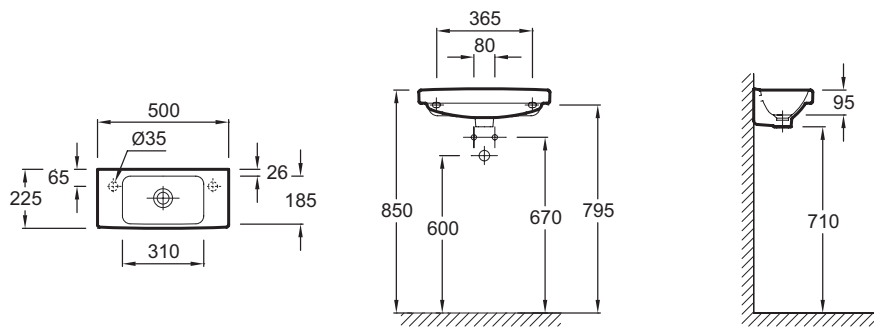

Caractéristiques techniques

- Dimensions : 50 x 22,5 cm
- Matériau : Céramique
- Percement robinetterie : Prépercé à gauche et à droite
- Livré sans cache trop-plein
- Poids : 6,6 kg
- Installation : Autoportant ou peut être monté sur un meuble spécifique
- ROBINETTERIE CONSEILLÉE : Aleo, une gamme design très accessible

Produits requis

- EB863 : Meuble sous lave-mains compact 50 cm

Produits liés

- E78291 : Siphon "design", modèle long
- E78297 : Siphon "design", modèle court
- E4721 : Barre porte-serviettes

Dessin technique

Description : Lave-mains compact. E4701. Collection : ODÉON UP. Dimensions : 50 x 22,5 cm. Poids : 6,6 kg. Matériau : Céramique. Installation : Autoportant ou peut être monté sur un meuble spécifique. Percement robinetterie : Prépercé à gauche et à droite. ROBINETTERIE CONSEILLÉE : Aleo, une gamme design très accessible. Livré sans cache trop-plein.